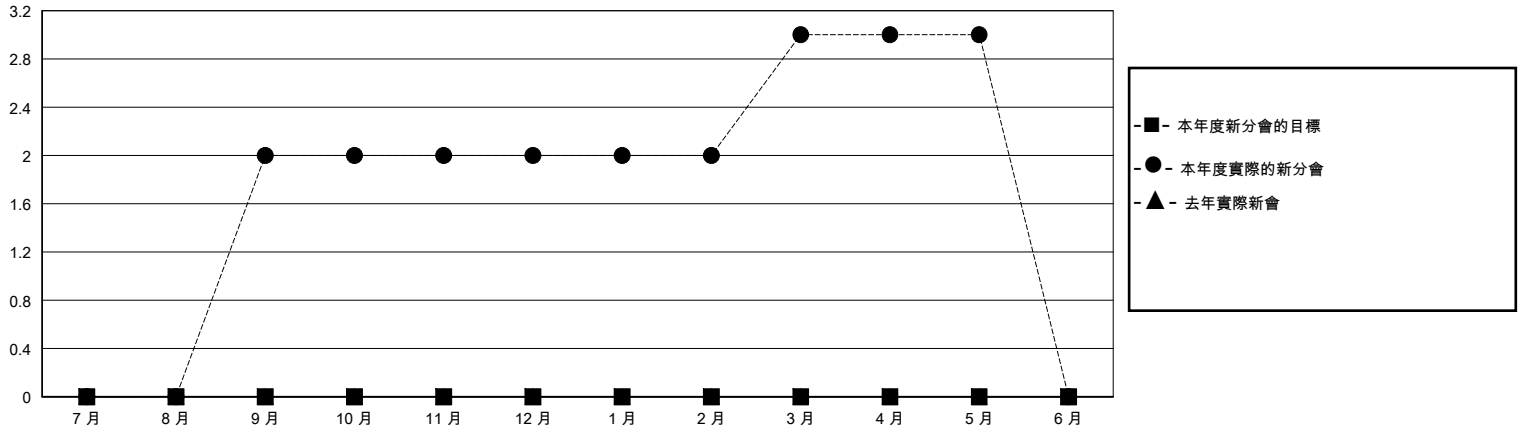

MONTHLY MEMBERSHIP PROGRESS REPORT

District 300C 3

Results as of: 5/31/2024

GMT:

地點 REP OF CHINA

GMT憲章區

分會			
成果 2023-2024			
季	新分會目標	新會	會員流失的分會
7月/8月/9月	0	2	0
10月/11月/12月	0	0	0
1月/2月/3月	0	1	0
4月/5月/6月	0	0	0

位會員@每位須繳			
成果 2023-2024			
季	會員淨增長目標	實際會員增長數	實際退會會員 (包括轉會)
7月/8月/9月	0	325	10
10月/11月/12月	0	55	36
1月/2月/3月	0	82	12
4月/5月/6月	0	63	2

目標與實際新會累積

目標和實際會員累積

已取消的分會: 0	33 CLUBS OF 35 增添1位或以上的新會員	性別分佈	
放棄的會員		男	1,031 (62.11%)
過世 0	點擊這裡取得彙計會員數據	女	629 (37.89%)
分會已取消 0		總計家庭單位會員數	658
其他 60		支付減半會費的家庭會員	456
總計 60			