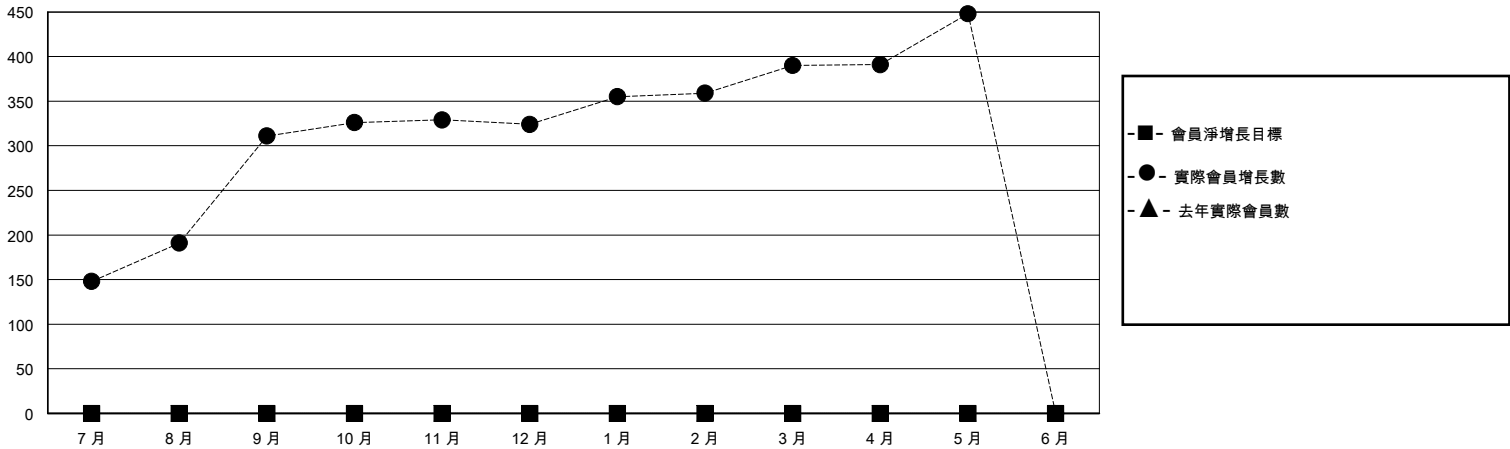

MONTHLY MEMBERSHIP PROGRESS REPORT

District 300C 3

Results as of: 5/31/2024

GMT:

地點 REP OF CHINA

GMT憲章區

分會			
成果 2023-2024			
季	新分會目標	新會	會員流失的分會
7月/8月/9月	0	2	0
10月/11月/12月	0	0	0
1月/2月/3月	0	1	0
4月/5月/6月	0	0	0

位會員@每位須繳			
成果 2023-2024			
季	會員淨增長目標	實際會員增長數	實際退會會員 (包括轉會)
7月/8月/9月	0	325	10
10月/11月/12月	0	55	36
1月/2月/3月	0	82	12
4月/5月/6月	0	63	2

目標與實際新會累積

目標和實際會員累積

已取消的分會: 0	33 CLUBS OF 35 增添1位或以上的新會員	性別分佈	
放棄的會員		男	1,031 (62.11%)
過世 0	點擊這裡取得彙計會員數據	女	629 (37.89%)
分會已取消 0		總計家庭單位會員數	658
其他 60		支付減半會費的家庭會員	456
總計 60			